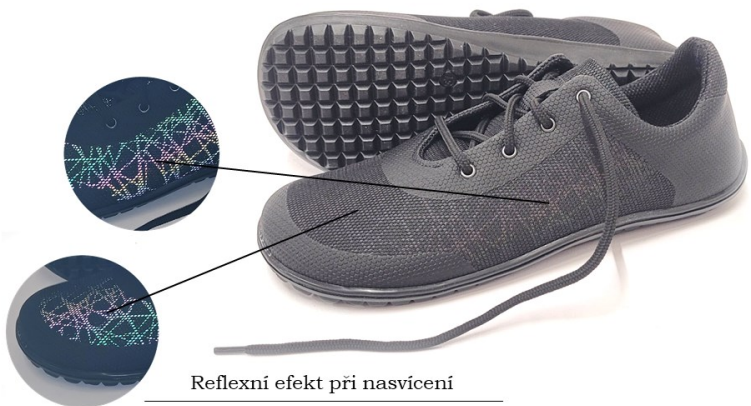

BF 0002/SK, size 36-45 (mesh)

beda.

**Black  
grass**

BF 0002/SK/TS, vel. 36-45 (sifovina)

BF 0002/SK/TS, size 36-45 (mesh)

beda.

Reflexní efekt při nasvícení  
Reflective effect when lighting

Daisy